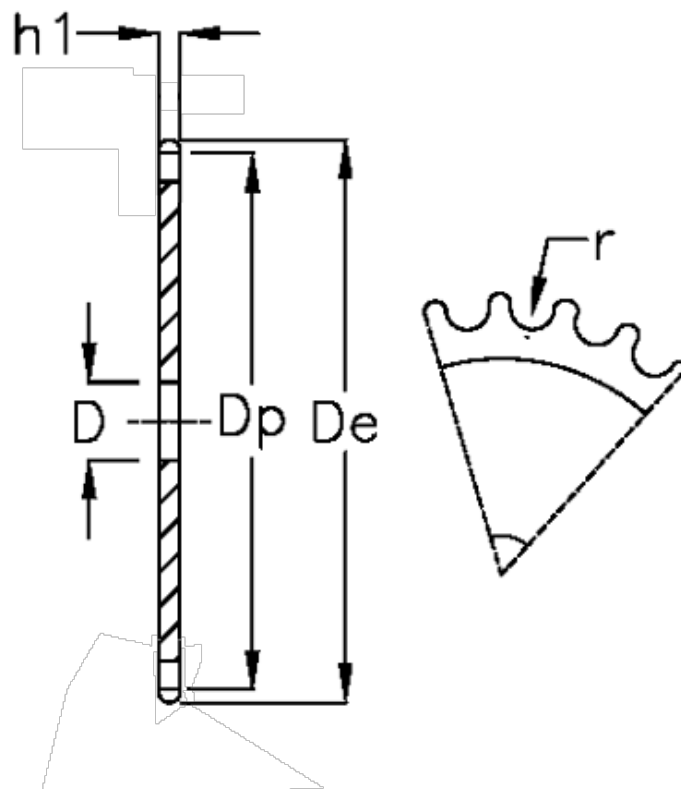

Varenummer: 616021011057
Beskrivelse: Pladehjul 28 B-1 Z=57 simplex

Mål

| | | |
|--------------------|-----------------|-----------|
| Antal tænder | = 57 | r = 27.94 |
| C | = 5 | |
| D | = 40 | |
| De | = 825 | |
| Dp | = 806.9 | |
| For kædebetegnelse | = 28 B-1 | |
| For kæde størrelse | = 1 3/4 x 1 1/4 | |
| h1 | = 29.4 | |